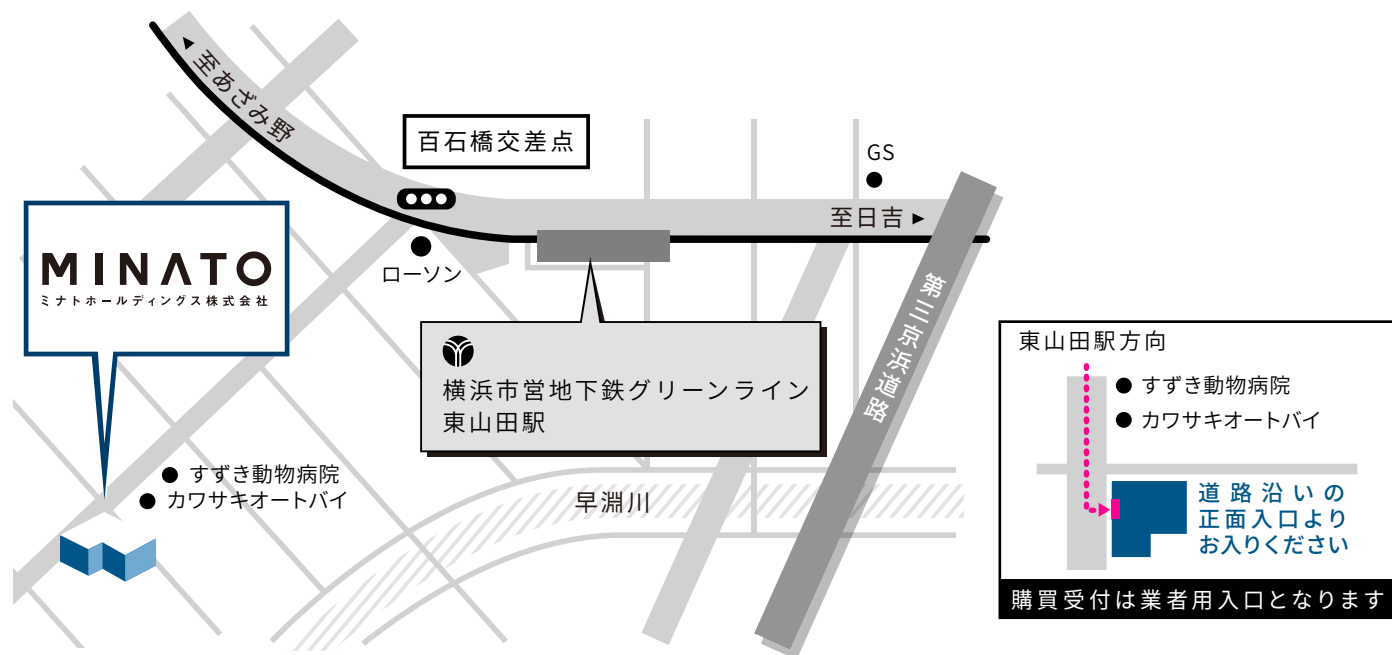

本 社

 横浜市営地下鉄 **グリーンライン** 東山田駅 から徒歩 6 分

ミナトホールディングス株式会社

ミナトTSSカンパニー

 **045-591-5546**

〒224-0026 神奈川県横浜市都筑区南山田町 4105 番地

皆様のご来社、心よりお待ちしております