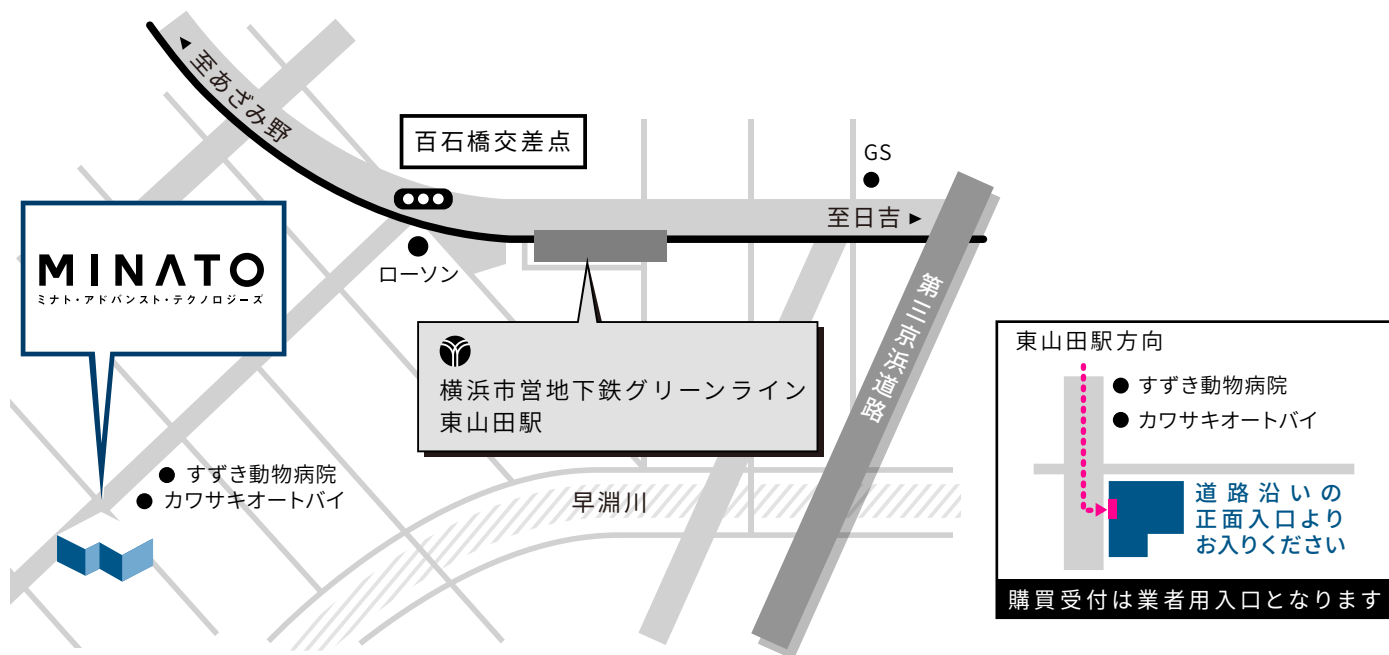

MINATO

ミナト・アドバンスト・テクノロジーズ

Touchpanel &
Digital Signage

本 社

横浜市営地下鉄 **グリーンライン** 東山田駅 から徒歩 6 分

ミナト・アドバンスト・テクノロジーズ 株式会社

☎ 045-591-5546

〒224-0026 神奈川県横浜市都筑区南山田町 4105 番地