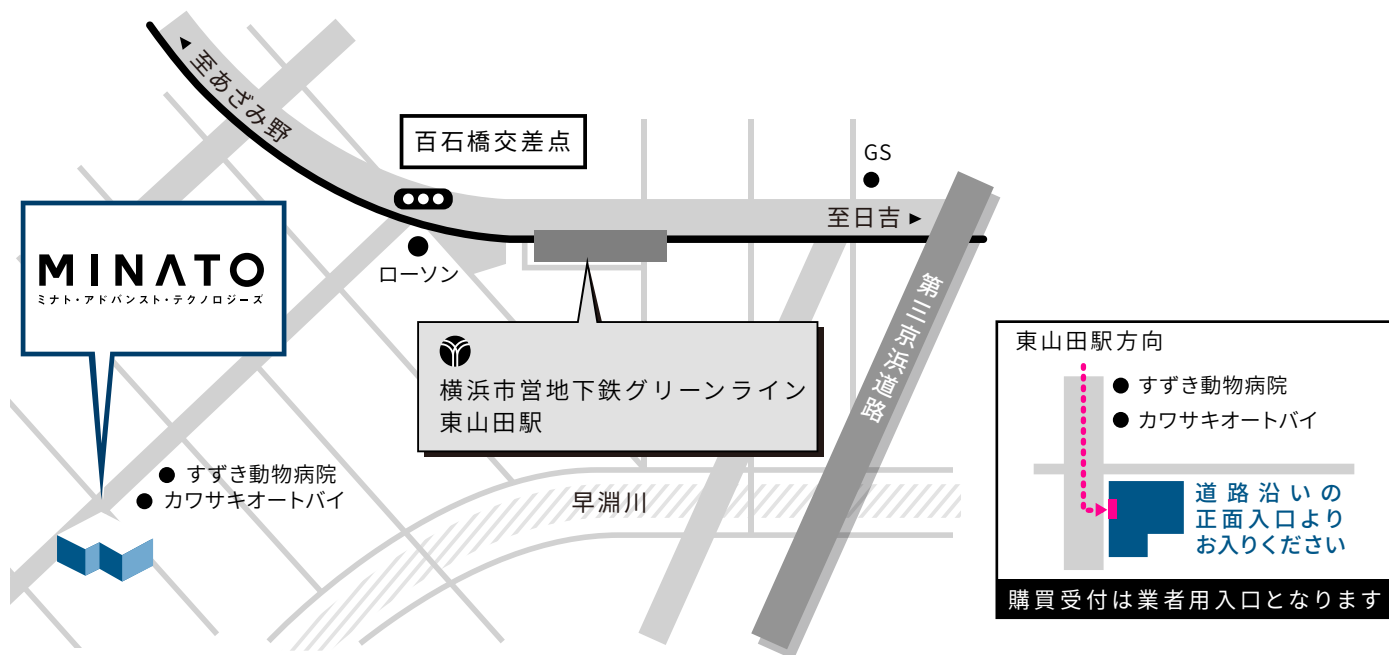

MINATO

ミナト・アドバンスト・テクノロジーズ

Touchpanel &
Digital Signage

本 社

横浜市営地下鉄 **グリーンライン** 東山田駅 から徒歩 6 分

ミナト・アドバンスト・テクノロジーズ 株式会社

☎ 045-592-5546

〒224-0026 神奈川県横浜市都筑区南山田町 4105 番地